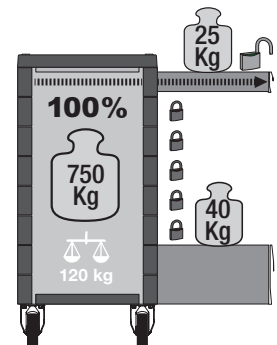

179 NW-7

179 NW-8

179 NW-7

179 NW-8

x6

x8

x1

h x b x t:
964 x 1150 x 600 mm