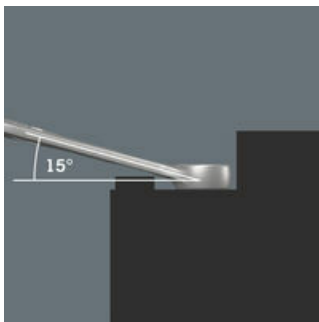

Der Ringmaulschlüssel Joker 6003 mit seiner besonderen Maulgeometrie - eine um 7,5° geschwenkte Maulseite und die Doppelsechskantgeometrie - verdoppelt die Ansetzmöglichkeiten bei wiederholter 180°-Drehung des Schlüssels um die Längsachse. Muttern bzw. Schraubenköpfe können alle 15° "gepackt" werden. Den jeweiligen Ansetzpunkt findet der Joker 6003 nach jedem Wenden sozusagen von selbst.

Joker 6003: Für weniger als 30° Schwenkwinkel

Durch die um 7,5° geschwenkte Maulseite, Doppelsechskantgeometrie und eine angepasste Anwendungsweise (Ansetzen - Schrauben - Drehen - erneut Ansetzen - Schrauben - Drehen usw.) können auch Schraubsituationen gelöst werden, die weniger als 30° Schwenkwinkel zulassen.

Doppelsechskant-Geometrie

Die Doppelsechskantgeometrie an der Maul- und der Ringsseite sichert die formschlüssige Verbindung mit dem Schraubenkopf oder der Mutter und verringert die Abrutschgefahr.

Joker 6003: Abgewinkelte Ringseite

Die Ringseite ist um 15° zur Werkzeugachse abgewinkelt, um Verletzungen vorzubeugen.

Wera Werkzeugfinder „Take it easy“

Take it easy Werkzeugfinder mit Farbkennzeichnung nach Größen - zum einfachen und schnellen Finden des benötigten Werkzeugs. Größenleitsystem bei Werkzeugen für Innensechskantschrauben (Winkelschlüssel, Zyklus Bit-Nüsse), Außensechskantschrauben und -mutter (Joker Maulschlüssel, Zyklus Nüsse und Zyklus Nüsse mit Haltefunktion) und TORX® Schrauben (Winkelschlüssel, Zyklus Bit-Nüsse).