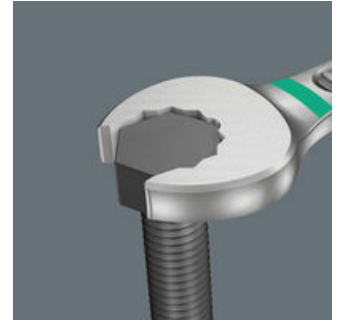

Doppelsechskant-Geometrie

Die Doppelsechskantgeometrie an der Maul- und der Ringsseite sichert die formschlüssige Verbindung mit dem Schraubenkopf oder der Mutter und verringert die Abrutschgefahr.