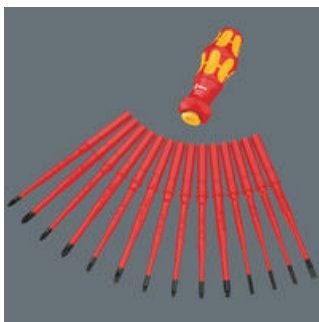

Das Griff/Wechselklingen-System

Der Kraftform Turbo ist mit seiner 9 mm Aufnahme für alle Wera Kraftform Kompakt VDE Wechselklingen geeignet. Das "Halter/Wechselklingen-System" steht für flexibles Arbeiten bei vielen Schraubenprofilen.