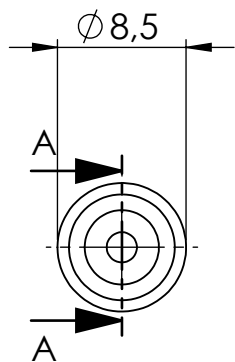

Mutter:
137525

Ânsicht / view A-A

		Maßstab / Scale: 2:1	
		Material: CW 614N (CuZn39Pb3)	
		Benennung / Designation: Schlauchtülle m. Kugelnippel Hose sleeve with ball nipple	
		Artikelnummer / item number: 134835	Status
		Typ-Nr.: MS2361804	Format A4
			Version
			Blatt / von sheet / of 2 / 2
		 Schützenstraße 27, 72574 Bad Urach Telefon: 07125 9497-0	