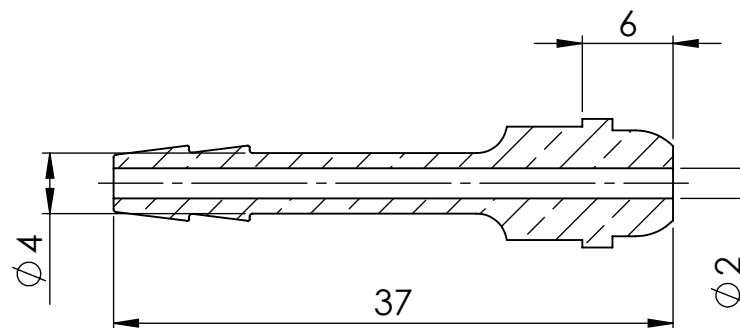

Mutter:
137525

Ânsicht / view A-A

		Maßstab / Scale: 2:1	
		Material: CW 614N (CuZn39Pb3)	
		Benennung / Designation: Schlauchtülle m. Kugelnippel Hose sleeve with ball nipple	
		Artikelnummer / item number: 134835	Status
		Typ-Nr.: MS2361804	Format A4
			Version
			Blatt / von sheet / of 2 / 2
		 Schützenstraße 27, 72574 Bad Urach Telefon: 07125 9497-0	