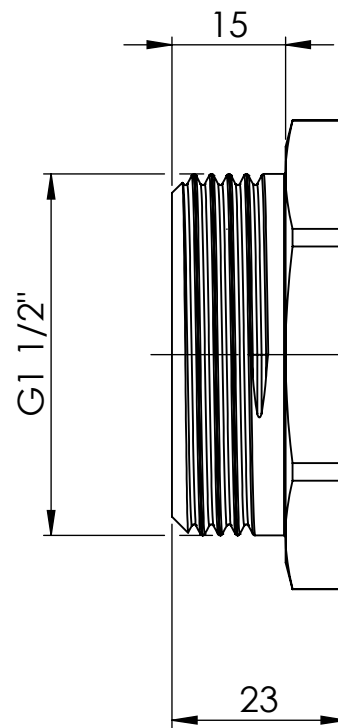

B

B

C

C

D

D

		Maßstab / Scale: 1:1	
		Material: CW 614N (CuZn39Pb3)	
		Benennung / Designation: Verschlusschraube A.-Skt. Locking screw, exterior hexagonal	
		Artikelnummer / item number: 136460	Status
		Typ-Nr.: MSN290SK112	Format A4
			Version Blatt / von sheet / of 2 / 2