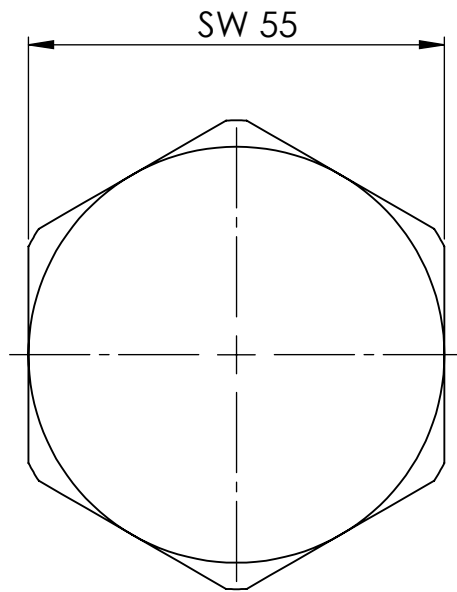

B

B

C

C

D

D

		Maßstab / Scale: 1:1	
		Material: CW 614N (CuZn39Pb3)	
		Benennung / Designation: Verschlusschraube A.-Skt. Locking screw, exterior hexagonal	
		Artikelnummer / item number: 136460	Status
		Typ-Nr.: MSN290SK112	Format A4
			Version Blatt / von sheet / of 2 / 2