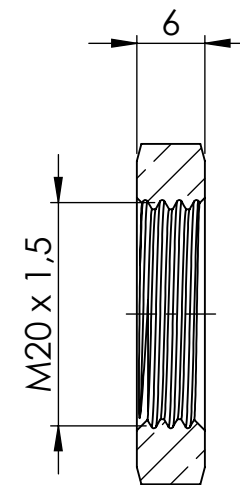

B

B

C

C

D

D

Ansicht / view A-A

		Maßstab / Scale: 1.5:1	
		Material: CW 614N (CuZn39Pb3)	
		Benennung / Designation:	
		<b>Sechskantgegenmutter</b>	
		Hexagonal counter nut	
		Artikelnummer / item number:	Status
		<b>137612</b>	Format
		Typ-Nr.: MS238M20	Version
			Blatt / von sheet / of
			1 / 2