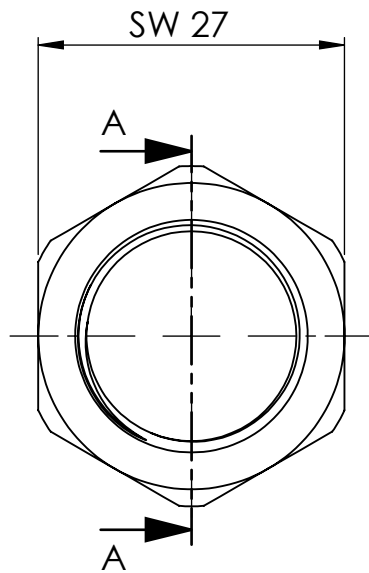

B

B

C

C

D

D

Ansicht / view A-A

		Maßstab / Scale: 1.5:1	
		Material: CW 614N (CuZn39Pb3)	
		Benennung / Designation:	
		<b>Sechskantgegenmutter</b>	
		Hexagonal counter nut	
		Artikelnummer / item number:	Status
		<b>137612</b>	Format
		Typ-Nr.: MS238M20	Version
			Blatt / von sheet / of
			1 / 2