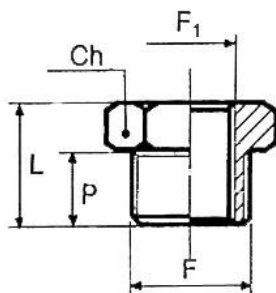

Für Luft, Wasser, Öl, Dampf etc. einsetzbar.

Reduziernippel

Artikel Nr.	Typen Nr.	Außengewinde F	Innengewinde F1	Ch mm	P mm	L mm
111330	251.00/N	G 1/8	M5	14	6,0	10,5
111331	251.01/N	G 1/4	G 1/8	17	8,0	13,0
111331 = Auslaufartikel. Artikel nicht mehr verfügbar. Ersatzartikel 134710 (MSN251K1418)						
111332	251.06/N	G 3/8	G 1/8	20	9,0	14,0
111332 = Auslaufartikel. Artikel nicht mehr verfügbar. Ersatzartikel 134711 (MSN251K3818)						
101040	251.02/N	G 3/8	G 1/4	20	9,0	14,0
101040 = Auslaufartikel. Artikel nicht mehr verfügbar. Ersatzartikel 134712 (MSN251K3814)						
111333	251.08/N	G 1/2	G 1/8	24	10,0	15,5
111333 = Auslaufartikel. Artikel nicht mehr verfügbar. Ersatzartikel 134713 (MSN251K1218)						
111334	251.07/N	G 1/2	G 1/4	25	10,0	15,5
111334 = Auslaufartikel. Artikel nicht mehr verfügbar. Ersatzartikel 134714 (MSN251K1214)						
111335	251.03/N	G 1/2	G 3/8	25	10,0	15,5
111335 = Auslaufartikel. Artikel nicht mehr verfügbar. Ersatzartikel 134715 (MSN251K1238)						
111336	251.09/N	G 3/4	G 3/8	30	11,0	17,5
111336 = Auslaufartikel. Artikel nicht mehr verfügbar. Ersatzartikel 134717 (MSN251K3438)						
111337	251.10/N	G 3/4	G 1/2	30	11,0	17,5
111337 = Auslaufartikel. Artikel nicht mehr verfügbar. Ersatzartikel 134718 (MSN251K3412)						
111338	251.11/N	G 1	G 1/2	36	12,0	19,0
111338 = Auslaufartikel. Artikel nicht mehr verfügbar. Ersatzartikel 134719 (MSN251K0112)						
111339	251.12/N	G 1	G 3/4	36	11,5	19,0
111339 = Auslaufartikel. Artikel nicht mehr verfügbar. Ersatzartikel 134720 (MSN251K0134)