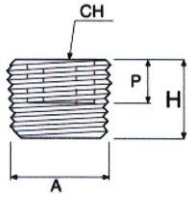

Verschlusschraube mit Innensechskant, ohne Bund

Artikel Nr.	Typen Nr.	Gewinde A	H mm	P mm	Ch mm
111397	253.101-N	R 1/8	8,0	4,0	5
111397 = Auslaufartikel. Artikel nicht mehr verfügbar. Ersatzartikel 137938 (MSN290ROB18)					
111398	253.102-N	R 1/4	10,0	5,0	6
111398 = Auslaufartikel. Artikel nicht mehr verfügbar. Ersatzartikel 137939 (MSN290ROB14)					
111399	253.103-N	R 3/8	10,0	6,0	8
111399 = Auslaufartikel. Artikel nicht mehr verfügbar. Ersatzartikel 137940 (MSN290ROB38)					
111400	253.104-N	R 1/2	12,0	8,0	10
111400 = Auslaufartikel. Artikel nicht mehr verfügbar. Ersatzartikel 137941 (MSN290ROB12)					

Verschlusschraube mit Außensechskant

Artikel Nr.	Typen Nr.	Gewinde E	C mm	D mm	Ch mm
111401	252.90/N	M5	7,0	4,0	8
111401 = Auslaufartikel. Artikel nicht mehr verfügbar. Ersatzartikel 137947 (MSN290SKM5)					
111402	252.95/N	G 1/8	10,0	6,0	14
111402 = Auslaufartikel. Artikel nicht mehr verfügbar. Ersatzartikel 137948 (MSN290SK18)					
111403	252.96/N	G 1/4	12,5	8,0	17
111403 = Auslaufartikel. Artikel nicht mehr verfügbar. Ersatzartikel 137949 (MSN290SK14)					
111404	252.97/N	G 3/8	13,5	9,0	19
111404 = Auslaufartikel. Artikel nicht mehr verfügbar. Ersatzartikel 137950 (MSN290SK38)					
111405	252.98/N	G 1/2	15,5	10,0	24
111405 = Auslaufartikel. Artikel nicht mehr verfügbar. Ersatzartikel 137951 (MSN290SK12)					
111406	252.99/N	G 3/4	16,5	11,0	30
111406 = Auslaufartikel. Artikel nicht mehr verfügbar. Ersatzartikel 137952 (MSN290SK34)					
111407	252.100/N	G 1	19,0	13,0	38
111407 = Auslaufartikel. Artikel nicht mehr verfügbar. Ersatzartikel 137953 (MSN290SK1)