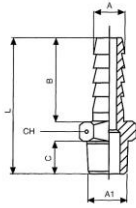

239.107

Einschraubschlauchtüllen, Außengewinde konisch

Artikel Nr.	Typen Nr.	A mm	Gewinde A1	B mm	C mm	L mm	CH mm
111447	239.101	LW 6	R 1/8	19,0	8,0	31,5	12
111447 = Auslaufartikel. Artikel nicht mehr verfügbar. Ersatzartikel 134185 (MSN239R1806)							
111448	239.102	LW 8	R 1/8	19,0	8,0	31,5	12
111448 = Auslaufartikel. Artikel nicht mehr verfügbar. Ersatzartikel 134186 (MSN239R1808)							
111449	239.103	LW 9	R 1/8	19,0	8,0	31,5	12
111449 = Auslaufartikel. Artikel nicht mehr verfügbar. Ersatzartikel 134187 (MSN239R1809)							
111450	239.104	LW 10	R 1/8	20,0	8,0	32,5	12
111450 = Auslaufartikel. Artikel nicht mehr verfügbar. Ersatzartikel 134188 (MSN239R1810)							
111451	239.105	LW 6	R 1/4	19,0	11,0	35,0	14
111451 = Auslaufartikel. Artikel nicht mehr verfügbar. Ersatzartikel 134190 (MSN239R1406)							
111452	239.106	LW 8	R 1/4	19,0	11,0	35,0	14
111452 = Auslaufartikel. Artikel nicht mehr verfügbar. Ersatzartikel 134191 (MSN239R1408)							
111453	239.107	LW 9	R 1/4	19,0	11,0	35,0	14
111453 = Auslaufartikel. Artikel nicht mehr verfügbar. Ersatzartikel 134192 (MSN239R1409)							
111454	239.108	LW 10	R 1/4	20,0	11,0	36,0	14
111454 = Auslaufartikel. Artikel nicht mehr verfügbar. Ersatzartikel 134193 (MSN239R1410)							
111455	239.109	LW 12	R 1/4	20,0	11,0	36,0	14
111455 = Auslaufartikel. Artikel nicht mehr verfügbar. Ersatzartikel 134194 (MSN239R1412)							
111456	N239.109-1	LW 13	R 1/4	-	11,5	39,5	14
111457	239.110	LW 9	R 3/8	19,0	11,5	35,5	17
111457 = Auslaufartikel. Artikel nicht mehr verfügbar. Ersatzartikel 134199 (MSN239R3809)							
111458	239.111	LW 10	R 3/8	20,0	11,5	36,5	17
111458 = Auslaufartikel. Artikel nicht mehr verfügbar. Ersatzartikel 134200 (MSN239R3810)							
111459	239.112	LW 12	R 3/8	20,0	11,5	36,5	17
111459 = Auslaufartikel. Artikel nicht mehr verfügbar. Ersatzartikel 134201 (MSN239R3812)							
111460	N239.112-1	LW 13	R 3/8	-	13,0	41,0	17
111461	239.113	LW 9	R 1/2	19,0	14,0	38,5	22
111461 = Auslaufartikel. Artikel nicht mehr verfügbar. Ersatzartikel 134205 (MSN239R1209)							
111462	239.114	LW 10	R 1/2	20,0	14,0	39,5	22
111462 = Auslaufartikel. Artikel nicht mehr verfügbar. Ersatzartikel 134206 (MSN239R1210)							
111463	239.115	LW 12	R 1/2	20,0	14,0	39,5	22
111463 = Auslaufartikel. Artikel nicht mehr verfügbar. Ersatzartikel 134207 (MSN239R1212)							
111464	N239.116	LW 13	R 1/2	-	15,5	44,5	22
111464 = Auslaufartikel. Artikel nicht mehr verfügbar. Ersatzartikel 134208 (MSN239R1213)							
111465	N239.117	LW 16	R 1/2	-	15,5	44,5	22
111465 = Auslaufartikel. Artikel nicht mehr verfügbar. Ersatzartikel 134209 (MSN239R1216)							
111466	N239.118	LW 19	R 1/2	-	15,5	44,5	22
111466 = Auslaufartikel. Artikel nicht mehr verfügbar. Ersatzartikel 134210 (MSN239R1219)