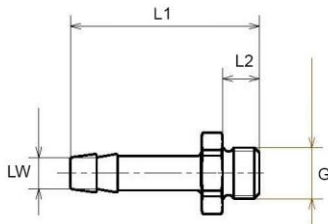

Einschraubschlauchtülle, Außengewinde zylindrisch

Artikel Nr.	Typen Nr.	Gewinde G	für Schlauch mm	L1 mm	L2 mm	SW mm
111422	N239.02-N	G 1/8	LW 6	36,0	7,0	14
111422 = Auslaufartikel. Artikel nicht mehr verfügbar. Ersatzartikel 131040 (MSN2391806)						
111423	N239.02-N1	G 1/8	LW 8	36,0	7,0	14
111424	N239.03-N	G 1/8	LW 9	36,0	7,0	14
111425	N239 A-N	G 1/4	LW 4	36,0	9,0	17
111426	N239 B-N	G 1/4	LW 6	39,0	9,0	17
111427	N239 B-N1	G 1/4	LW 8	39,0	9,0	17
111427 = Auslaufartikel. Artikel nicht mehr verfügbar. Ersatzartikel 131045 (MSN2391408)						
111428	N239 C-N	G 1/4	LW 9	39,0	9,0	17
111428 = Auslaufartikel. Artikel nicht mehr verfügbar. Ersatzartikel 131046 (MSN2391409)						
111429	N239 C-N1	G 1/4	LW 10	39,0	9,0	17
111429 = Auslaufartikel. Artikel nicht mehr verfügbar. Ersatzartikel 131047 (MSN2391410)						
111430	N239 CS-N	G 1/4	LW 13	42,0	9,0	17
111431	N239 E-N1	G 3/8	LW 8	39,0	9,0	19
111432	N239 F-N	G 3/8	LW 9	39,0	9,0	19
111433	N239 F-N1	G 3/8	LW 10	39,0	9,0	19
111434	N239 FS-N	G 3/8	LW 13	42,0	9,0	19
111434 = Auslaufartikel. Artikel nicht mehr verfügbar. Ersatzartikel 131056 (MSN2393813)						
111435	N239 G-N1	G 1/2	LW 8	42,0	11,0	24
111435 = Auslaufartikel. Artikel nicht mehr verfügbar. Ersatzartikel 131058 (MSN2391208)						
111436	N239 H-N	G 1/2	LW 9	42,0	11,0	24
111436 = Auslaufartikel. Artikel nicht mehr verfügbar. Ersatzartikel 131059 (MSN2391209)						
111437	N239 H-N1	G 1/2	LW 10	42,0	11,0	24
111437 = Auslaufartikel. Artikel nicht mehr verfügbar. Ersatzartikel 131060 (MSN2391210)						
111438	N239 J-N	G 1/2	LW 13	45,0	11,0	24
111438 = Auslaufartikel. Artikel nicht mehr verfügbar. Ersatzartikel 131061 (MSN2391213)						
111439	N239 J-N1	G 1/2	LW 16	53,0	11,0	24
111440	N239 J-N2	G 1/2	LW 19	53,0	11,0	24
111440 = Auslaufartikel. Artikel nicht mehr verfügbar. Ersatzartikel 131063 (MSN2391219)						
111441	N239 M-N	G 3/4	LW 13	51,0	12,0	32
111441 = Auslaufartikel. Artikel nicht mehr verfügbar. Ersatzartikel 131065 (MSN2393413)						
111442	N239 N-N	G 3/4	LW 16	51,0	12,0	32
111442 = Auslaufartikel. Artikel nicht mehr verfügbar. Ohne Ersatzartikel.						
111443	N239 P-N	G 3/4	LW 19	54,0	12,0	32
111443 = Auslaufartikel. Artikel nicht mehr verfügbar. Ersatzartikel 131067 (MSN2393419)						
111444	N239 R-N	G 3/4	LW 25	54,0	12,0	32
111445	N239 W-N	G 1	LW 25	49,0	15,0	34
111445 = Auslaufartikel. Artikel nicht mehr verfügbar. Ersatzartikel 131072 (MSN239125)						
111446	N239 Z-N	G 1	LW 32	55,0	13,0	38