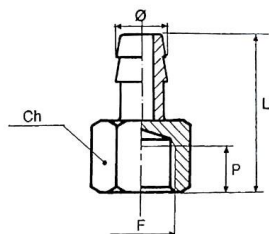

239.515

Einschraubschlauchtülle, zylindrisch, mit O-Ring

Artikel Nr.	Typen Nr.	für Schlauch Ø mm	Gewinde F	Ch mm	P mm	L mm	O-Ring mm
111467	239.501	LW 5	G 1/8	14	6,5	30,0	7,66x1,78
111468	239.502	LW 7	G 1/8	15	6,0	31,0	7,66x1,78
111469	239.503	LW 8	G 1/8	15	6,0	31,0	7,66x1,78
111470	239.505	LW 5	G 1/4	17	8,0	32,0	10,82x1,78
111471	N239.506-N	LW 7	G 1/4	17	8,0	32,0	10,82x1,78
111472	239.507	LW 8	G 1/4	18	8,0	33,0	10,82x1,78
111473	N239.508-N	LW 9	G 1/4	17	8,0	33,0	10,82x1,78
111474	239.509	LW 11	G 1/4	18	8,0	33,0	10,82x1,78
111475	N239.520-N	LW 12	G 1/4	18	8,0	33,0	10,82x1,78
111476	N239.521-N	LW 5	G 3/8	20	9,0	33,0	14,00x1,78
111477	N239.522-N	LW 7	G 3/8	20	9,0	33,0	14,00x1,78
111478	239.510	LW 8	G 3/8	21	9,0	34,0	14,00x1,78
111479	N239.511-N	LW 9	G 3/8	20	9,0	34,0	14,00x1,78
111480	239.512	LW 11	G 3/8	21	9,0	34,0	14,00x1,78
111481	N239.513-N	LW 12	G 3/8	20	9,0	34,0	14,00x1,78
111482	239.515	LW 11	G 1/2	26	11,0	36,0	17,13x2,62
111483	N239.516-N	LW 12	G 1/2	24	10,0	36,0	17,13x2,62
111484	N239.517-N	LW 15	G 1/2	25	10,0	40,0	17,13x2,62
111485	N239.518-N	LW 18	G 1/2	24	10,0	40,0	17,13x2,62
117810	239.1213.MSN.OR	LW 13	G 1/2	25	10,0	40,0	17,13x2,62
117830	239.3813.MSN.OR	LW 13	G 3/8	20	9,0	38,0	14,00x1,78
117849	239.3815.MSN.OR	LW 15	G 3/8	20	9,0	38,0	14,00x1,78
117859	239.1216.MSN.OR	LW 16	G 1/2	26	11,0	36,0	17,13x2,62
117870	239.3816.MSN.OR	LW 16	G 3/8	21	9,0	34,0	14,00x1,78
117877	239.1219.MSN.OR	LW 19	G 1/2	25	10,0	40,0	17,13x2,62