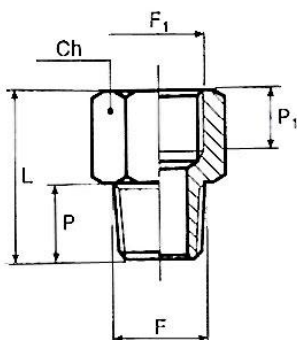

P 6-337

Standardverschraubungen

Messing vernickelt
Artikel Nr. 111330 bis 111555

230.08-N

Verlängerungsstück, kurz, zylindrisch

Artikel Nr.	Typen Nr.	Außen- gewinde F	Innen- gewinde F1	Ch mm	P mm	P1 mm	L mm
111502	230.01-N	M5	G 1/8	12	4,0	7,0	17,0
111503	230.02-N	G 1/8	G 1/8	14	6,0	7,0	18,5
111504	230.03-N	G 1/8	G 1/4	17	6,0	8,0	21,5
111505	230.04-N	G 1/4	G 1/4	17	8,0	8,0	22,5
111506	230.05-N	G 1/4	G 3/8	22	8,0	10,0	26,0
111507	230.06-N	G 3/8	G 3/8	22	9,0	10,0	26,5
111508	230.07-N	G 3/8	G 1/2	24	9,0	11,0	29,5
111509	230.08-N	G 1/2	G 1/2	25	10,0	11,0	29,5