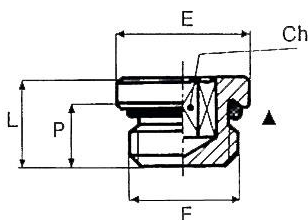

Verschlussschraube mit Innensechskant, mit NBR O-Ring

Artikel Nr.	Typen Nr.	Gewinde F	Innen-Sechskant Ch mm	P mm	L mm	E mm	O-Ring mm	Max. Anzugsdrehmomente Nm
111408	233.01-N	M5	2,5	4,0	6,5	8,0	3,5x1,2	1,2
111409	233.02-N	G 1/8	3	7,0	9,5	15,0	7,66x1,78	2,5
111410	233.03-N	G 1/4	6	8,0	11,0	18,0	10,82x1,78	8
111411	233.04-N	G 3/8	8	9,0	12,5	21,0	14,00x1,78	10
111412	233.05-N	G 1/2	10	11,0	14,5	26,0	17,13x2,62	15
111413	233.06-N	G 3/4	17	15,5	20,0	34,0	-	-
111414	233.07-N	G 1	19	16,0	21,0	38,0	-	-

Muffe mit Außensechskant

Artikel Nr.	Typen Nr.	Gewinde F	Ch mm	L mm
111415	252.20/N	M5	8	11,0
111415	= Auslaufartikel. Artikel nicht mehr verfügbar. Ersatzartikel 138460 (MSN252MUM5)			
111416	252.21/N	G 1/8	14	15,0
111416	= Auslaufartikel. Artikel nicht mehr verfügbar. Ersatzartikel 138461 (MSN252MU18)			
111417	252.22/N	G 1/4	17	22,0
111417	= Auslaufartikel. Artikel nicht mehr verfügbar. Ersatzartikel 138462 (MSN252MU14)			
111418	252.23/N	G 3/8	22	24,0
111418	= Auslaufartikel. Artikel nicht mehr verfügbar. Ersatzartikel 138463 (MSN252MU38)			
111419	252.24/N	G 1/2	27	30,0
111419	= Auslaufartikel. Artikel nicht mehr verfügbar. Ersatzartikel 138464 (MSN252MU12)			
111420	252.24/1-N	G 3/4	32	32,0
111420	= Auslaufartikel. Artikel nicht mehr verfügbar. Ersatzartikel 138465 (MSN252MU34)			
111421	252.25/N	G 1	38	35,0
111421	= Auslaufartikel. Artikel nicht mehr verfügbar. Ersatzartikel 138466 (MSN252MU1)