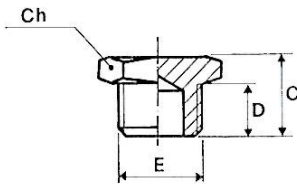

235.04/N

Reduziernippel, Außengewinde konisch, Innengewinde zylindrisch

Artikel Nr.	Typen Nr.	Außengewinde F	Innengewinde F1	Ch mm	P mm	P1 mm	L mm
111340	235.01/N	R 1/4	G 1/8	14	11,0	7,0	16,0
111341	235.02/N	R 3/8	G 1/8	17	11,5	7,0	17,0
111342	235.03/N	R 3/8	G 1/4	17	11,5	8,0	17,0
111343	235.04/N	R 1/2	G 1/8	22	14,0	8,0	19,5
111344	235.05/N	R 1/2	G 1/4	22	14,0	8,0	20,0
111345	235.06/N	R 1/2	G 3/8	22	14,0	10,0	20,0
111346	235.07/N	R 3/4	G 3/8	27	16,5	11,5	23,0
111347	235.08/N	R 3/4	G 1/2	27	16,5	14,0	23,0
111348	235.09/N	R 1	G 1/2	34	16,0	15,0	25,0
111349	235.10/N	R 1	G 3/4	34	18,0	15,0	25,0

252.92-N

Verschlusschraube mit Innensechskant und Bund

Artikel Nr.	Typen Nr.	Gewinde	L1 mm	L2 mm	SW mm
111391	252.91-N	G 1/8	11,0	8,0	5
111391 = Auslaufartikel. Artikel nicht mehr verfügbar. Ersatzartikel 137910 (MSN290MS18)					
111392	252.92-N	G 1/4	13,0	10,0	6
111392 = Auslaufartikel. Artikel nicht mehr verfügbar. Ersatzartikel 137911 (MSN290MS14)					
111393	252.93-N	G 3/8	15,0	12,0	8
111393 = Auslaufartikel. Artikel nicht mehr verfügbar. Ersatzartikel 137912 (MSN290MS38)					
111394	252.94-N	G 1/2	18,0	14,0	10
111394 = Auslaufartikel. Artikel nicht mehr verfügbar. Ersatzartikel 137913 (MSN290MS12)					
111395	252.94-2N	G 3/4	24,0	20,0	12
111396	252.94-3N	G1	27,0	22,0	17

253.102

Verschlusschraube mit Innensechskant, ohne Bund

Artikel Nr.	Typen Nr.	Gewinde A	H mm	P mm	Ch mm
111397	253.101-N	R 1/8	8,0	4,0	5
111397 = Auslaufartikel. Artikel nicht mehr verfügbar. Ersatzartikel 137938 (MSN290ROB18)					
111398	253.102-N	R 1/4	10,0	5,0	6
111398 = Auslaufartikel. Artikel nicht mehr verfügbar. Ersatzartikel 137939 (MSN290ROB14)					
111399	253.103-N	R 3/8	10,0	6,0	8
111399 = Auslaufartikel. Artikel nicht mehr verfügbar. Ersatzartikel 137940 (MSN290ROB38)					
111400	253.104-N	R 1/2	12,0	8,0	10
111400 = Auslaufartikel. Artikel nicht mehr verfügbar. Ersatzartikel 137941 (MSN290ROB12)					