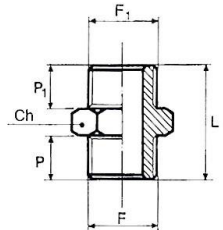

Artikel Nr.	Typen Nr.	Gewinde 1 F	Gewinde 2 F1	Ch mm	P mm	P1 mm	L mm
111350	252.31	M5	M5	8	4,0	4,0	11,5
111350 = Auslaufartikel. Artikel nicht mehr verfügbar. Ersatzartikel 134776 (MSN252M55)							
111351	252.32	M5	G 1/8	14	4,0	6,0	14,5
111351 = Auslaufartikel. Artikel nicht mehr verfügbar. Ersatzartikel 134777 (MSN252M518)							
111352	252.33	G 1/8	G 1/8	14	6,0	6,0	17,0
111352 = Auslaufartikel. Artikel nicht mehr verfügbar. Ersatzartikel 131891 (MSN2521818)							
111353	252.34	G 1/8	G 1/4	17	6,0	8,0	19,0
111353 = Auslaufartikel. Artikel nicht mehr verfügbar. Ersatzartikel 131892 (MSN2521814)							
111354	252.35	G 1/8	G 3/8	20	6,0	9,0	20,0
111354 = Auslaufartikel. Artikel nicht mehr verfügbar. Ersatzartikel 131893 (MSN2521838)							
100770	252.61	G 1/4	G 1/4	17	8,0	8,0	21,0
100770 = Auslaufartikel. Artikel nicht mehr verfügbar. Ersatzartikel 131894 (MSN2521414)							
111355	252.62	G 1/4	G 3/8	20	8,0	9,0	22,0
111355 = Auslaufartikel. Artikel nicht mehr verfügbar. Ersatzartikel 131895 (MSN2521438)							
111356	252.63	G 1/4	G 1/2	25	8,0	10,0	24,0
111356 = Auslaufartikel. Artikel nicht mehr verfügbar. Ersatzartikel 131896 (MSN2521412)							
100834	252.64	G 3/8	G 3/8	20	9,0	9,0	24,0
100834 = Auslaufartikel. Artikel nicht mehr verfügbar. Ersatzartikel 131897 (MSN2523838)							
111357	252.65	G 3/8	G 1/2	25	9,0	10,0	25,5
111357 = Auslaufartikel. Artikel nicht mehr verfügbar. Ersatzartikel 131898 (MSN2523812)							
111358	252.65-1	G 3/8	G 3/4	27	9,0	12,0	27,0
111358 = Auslaufartikel. Artikel nicht mehr verfügbar. Ersatzartikel 131899 (MSN2523834)							
100838	252.66	G 1/2	G 1/2	25	10,0	10,0	26,5
100838 = Auslaufartikel. Artikel nicht mehr verfügbar. Ersatzartikel 131900 (MSN2521212)							
111359	252.67	G 1/2	G 3/4	30	10,0	11,0	27,5
111359 = Auslaufartikel. Artikel nicht mehr verfügbar. Ersatzartikel 131901 (MSN2521234)							
111360	252.67-1	G 1/2	G 1	34	10,5	15,0	32,5
111360 = Auslaufartikel. Artikel nicht mehr verfügbar. Ersatzartikel 131902 (MSN252121)							
111361	252.68	G 3/4	G 1	36	12,0	11,0	30,0
111361 = Auslaufartikel. Artikel nicht mehr verfügbar. Ersatzartikel 131903 (MSN252341)							
111362	252.69	G 3/4	G 3/4	30	11,0	11,0	28,0
111362 = Auslaufartikel. Artikel nicht mehr verfügbar. Ersatzartikel 131904 (MSN2523434)							
111363	252.70	G 1	G 1	36	12,0	12,0	31,0
111363 = Auslaufartikel. Artikel nicht mehr verfügbar. Ersatzartikel 131905 (MSN25211)							
111364	252.71	G 1	G 1 1/4	43	15,0	16,0	38,0
111365	252.71-1	G 1	G 1 1/2	50	15,0	16,0	38,5
111366	252.71-2	G 1	G 2	60	15,0	18,0	42,0
111367	252.72	G 1 1/4	G 1 1/4	42	16,0	16,0	39,0
111368	252.72-1	G 1 1/4	G 1 1/2	50	16,0	16,0	40,0
111369	252.72-2	G 1 1/4	G 2	60	16,0	18,0	43,0
111370	252.73	G 1 1/2	G 1 1/2	50	16,0	16,0	39,5
111371	252.73-1	G 1 1/2	G 2	60	17,5	18,0	44,5
111372	252.74	G 2	G 2	60	17,5	17,5	44,0
111373	252.74-1	G 2	G 2 1/2	77	19,0	24,0	54,0
111374	252.74-2	G 2	G 3	89	20,0	20,0	50,0
111375	252.74-3	G 2 1/2	G 2 1/2	77	24,0	24,0	59,0
111375 = Auslaufartikel. Artikel nicht mehr verfügbar. Ersatzartikel 131917 (MSN252212212)							
111376	252.74-4	G 2 1/2	G 3	89	22,5	20,0	52,5
111377	252.74-5	G 3	G 3	89	24,5	24,5	60,0