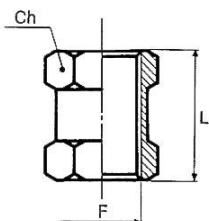

252.96/N

Verschlusschraube mit Außensechskant

Artikel Nr.	Typen Nr.	Gewinde E	C mm	D mm	Ch mm
111401	252.90/N	M5	7,0	4,0	8
111401 = Auslaufartikel. Artikel nicht mehr verfügbar. Ersatzartikel 137947 (MSN290SKM5)					
111402	252.95/N	G 1/8	10,0	6,0	14
111402 = Auslaufartikel. Artikel nicht mehr verfügbar. Ersatzartikel 137948 (MSN290SK18)					
111403	252.96/N	G 1/4	12,5	8,0	17
111403 = Auslaufartikel. Artikel nicht mehr verfügbar. Ersatzartikel 137949 (MSN290SK14)					
111404	252.97/N	G 3/8	13,5	9,0	19
111404 = Auslaufartikel. Artikel nicht mehr verfügbar. Ersatzartikel 137950 (MSN290SK38)					
111405	252.98/N	G 1/2	15,5	10,0	24
111405 = Auslaufartikel. Artikel nicht mehr verfügbar. Ersatzartikel 137951 (MSN290SK12)					
111406	252.99/N	G 3/4	16,5	11,0	30
111406 = Auslaufartikel. Artikel nicht mehr verfügbar. Ersatzartikel 137952 (MSN290SK34)					
111407	252.100/N	G 1	19,0	13,0	38
111407 = Auslaufartikel. Artikel nicht mehr verfügbar. Ersatzartikel 137953 (MSN290SK1)					

233.05-N

Verschlussschraube mit Innensechskant, mit NBR O-Ring

Artikel Nr.	Typen Nr.	Gewinde F	Innen-Sechskant Ch mm	P mm	L mm	E mm	O-Ring mm	Max. Anzugsdrehmomente Nm
111408	233.01-N	M5	2,5	4,0	6,5	8,0	3,5x1,2	1,2
111409	233.02-N	G 1/8	3	7,0	9,5	15,0	7,66x1,78	2,5
111410	233.03-N	G 1/4	6	8,0	11,0	18,0	10,82x1,78	8
111411	233.04-N	G 3/8	8	9,0	12,5	21,0	14,00x1,78	10
111412	233.05-N	G 1/2	10	11,0	14,5	26,0	17,13x2,62	15
111413	233.06-N	G 3/4	17	15,5	20,0	34,0	-	-
111414	233.07-N	G 1	19	16,0	21,0	38,0	-	-