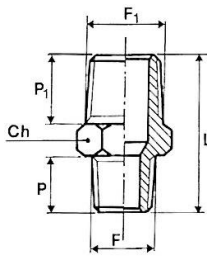

Doppelgewindenippel, Außengewinde konisch

Artikel Nr.	Typen Nr.	Gewinde 1 F	Gewinde 2 F1	Ch mm	P mm	P1 mm	L mm
111378	1252.33	R 1/8	R 1/8	12	8,0	8,0	21,0
111378 = Auslaufartikel. Artikel nicht mehr verfügbar. Ersatzartikel 134782 (MSN252R1818)							
111379	1252.34	R 1/8	R 1/4	14	8,0	11,0	24,0
111379 = Auslaufartikel. Artikel nicht mehr verfügbar. Ersatzartikel 134783 (MSN252R1814)							
111380	1252.35	R 1/8	R 3/8	17	8,0	11,5	25,0
111380 = Auslaufartikel. Artikel nicht mehr verfügbar. Ersatzartikel 134784 (MSN252R1838)							
111381	1252.61	R 1/4	R 1/4	14	11,0	11,0	27,0
111381 = Auslaufartikel. Artikel nicht mehr verfügbar. Ersatzartikel 134785 (MSN252R1414)							
111382	1252.62	R 1/4	R 3/8	17	11,0	11,5	28,0
111382 = Auslaufartikel. Artikel nicht mehr verfügbar. Ersatzartikel 134786 (MSN252R1438)							
111383	1252.63	R 1/4	R 1/2	22	11,0	14,0	32,0
111383 = Auslaufartikel. Artikel nicht mehr verfügbar. Ersatzartikel 134787 (MSN252R1412)							
111384	1252.64	R 3/8	R 3/8	17	11,5	11,5	29,0
111384 = Auslaufartikel. Artikel nicht mehr verfügbar. Ersatzartikel 134788 (MSN252R3838)							
111385	1252.65	R 3/8	R 1/2	22	11,5	14,0	32,5
111386	1252.66	R 1/2	R 1/2	22	14,0	14,0	35,0
111386 = Auslaufartikel. Artikel nicht mehr verfügbar. Ersatzartikel 134792 (MSN252R1212)							
111387	1252.67	R 1/2	R 3/4	27	14,0	16,5	37,0
111388	1252.69	R 3/4	R 3/4	27	16,5	16,5	40,0
111388 = Auslaufartikel. Artikel nicht mehr verfügbar. Ersatzartikel 134795 (MSN252R3434)							
111389	1252.68	R 3/4	R 1	34	16,5	19,0	42,5
111390	1252.70	R 1	R 1	34	19,0	19,0	45,5
111390 = Auslaufartikel. Artikel nicht mehr verfügbar. Ersatzartikel 134797 (MSN252R11)