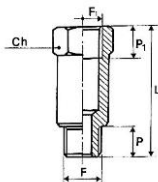

234.07-N

Verlängerungsstück, lang, zylindrisch

Artikel Nr.	Typen Nr.	Außen- gewinde F	Innen- gewinde F1	Ch mm	P mm	L mm	P1 mm
111529	234.01-N	G 1/8	G 1/8	14	6,0	22,0	8,0
111530	234.02-N	G 1/8	G 1/8	14	6,0	42,0	8,0
111531	234.03-N	G 1/8	G 1/8	14	6,0	51,0	6,0
111532	234.04-N	G 1/8	G 1/8	14	6,0	100,0	8,0
111533	234.05-N	G 1/4	G 1/4	17	8,0	35,0	11,0
111534	234.06-N	G 1/4	G 1/4	17	8,0	51,0	11,0
111535	234.07-N	G 1/4	G 1/4	17	8,0	100,0	11,0