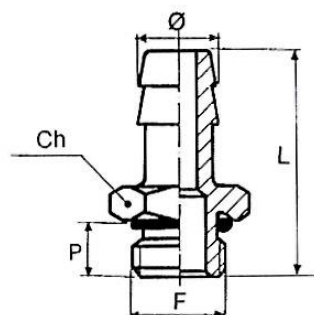

Einschraubschlauchtülle, zylindrisch, mit O-Ring

Artikel Nr.	Typen Nr.	für Schlauch Ø mm	Gewinde F	Ch mm	P mm	L mm	O-Ring mm
111467	239.501	LW 5	G 1/8	14	6,5	30,0	7,66x1,78
111468	239.502	LW 7	G 1/8	15	6,0	31,0	7,66x1,78
111469	239.503	LW 8	G 1/8	15	6,0	31,0	7,66x1,78
111470	239.505	LW 5	G 1/4	17	8,0	32,0	10,82x1,78
111471	N239.506-N	LW 7	G 1/4	17	8,0	32,0	10,82x1,78
111472	239.507	LW 8	G 1/4	18	8,0	33,0	10,82x1,78
111473	N239.508-N	LW 9	G 1/4	17	8,0	33,0	10,82x1,78
111474	239.509	LW 11	G 1/4	18	8,0	33,0	10,82x1,78
111475	N239.520-N	LW 12	G 1/4	18	8,0	33,0	10,82x1,78
111476	N239.521-N	LW 5	G 3/8	20	9,0	33,0	14,00x1,78
111477	N239.522-N	LW 7	G 3/8	20	9,0	33,0	14,00x1,78
111478	239.510	LW 8	G 3/8	21	9,0	34,0	14,00x1,78
111479	N239.511-N	LW 9	G 3/8	20	9,0	34,0	14,00x1,78
111480	239.512	LW 11	G 3/8	21	9,0	34,0	14,00x1,78
111481	N239.513-N	LW 12	G 3/8	20	9,0	34,0	14,00x1,78
111482	239.515	LW 11	G 1/2	26	11,0	36,0	17,13x2,62
111483	N239.516-N	LW 12	G 1/2	24	10,0	36,0	17,13x2,62
111484	N239.517-N	LW 15	G 1/2	25	10,0	40,0	17,13x2,62
111485	N239.518-N	LW 18	G 1/2	24	10,0	40,0	17,13x2,62
117810	239.1213.MSN.OR	LW 13	G 1/2	25	10,0	40,0	17,13x2,62
117830	239.3813.MSN.OR	LW 13	G 3/8	20	9,0	38,0	14,00x1,78
117849	239.3815.MSN.OR	LW 15	G 3/8	20	9,0	38,0	14,00x1,78
117859	239.1216.MSN.OR	LW 16	G 1/2	26	11,0	36,0	17,13x2,62
117870	239.3816.MSN.OR	LW 16	G 3/8	21	9,0	34,0	14,00x1,78
117877	239.1219.MSN.OR	LW 19	G 1/2	25	10,0	40,0	17,13x2,62