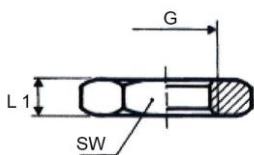

Sechskant-Überwurfmutter

Artikel Nr.	Typen Nr.	Gewinde	für Tüllengröße	L1 mm	SW mm
111546	239.01-N	G 1/8	LW 4, LW 6	13,0	14
111547	239.02-N	G 1/4	LW 4, LW 6	15,0	17
111548	239.03-N	G 3/8	LW 9	15,0	19
111549	239.04-N	G 1/2	LW 4, LW 6, LW9	16,0	24

238.03