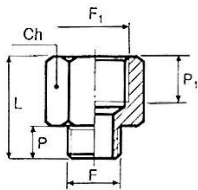

P 6-337

Standardverschraubungen

Messing vernickelt
Artikel Nr. 111330 bis 111555

230.08-N

Verlängerungsstück, kurz, zylindrisch

Artikel Nr.	Typen Nr.	Außen- gewinde F	Innen- gewinde F1	Ch mm	P mm	P1 mm	L mm
111502	230.01-N	M5	G 1/8	12	4,0	7,0	17,0
111503	230.02-N	G 1/8	G 1/8	14	6,0	7,0	18,5
111504	230.03-N	G 1/8	G 1/4	17	6,0	8,0	21,5
111505	230.04-N	G 1/4	G 1/4	17	8,0	8,0	22,5
111506	230.05-N	G 1/4	G 3/8	22	8,0	10,0	26,0
111507	230.06-N	G 3/8	G 3/8	22	9,0	10,0	26,5
111508	230.07-N	G 3/8	G 1/2	24	9,0	11,0	29,5
111509	230.08-N	G 1/2	G 1/2	25	10,0	11,0	29,5