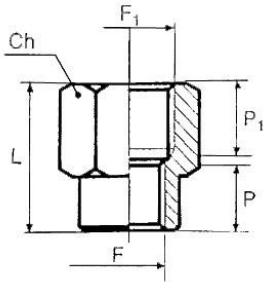

Verlängerungsstück, 2 x Innengewinde, zylindrisch

Artikel Nr.	Typen Nr.	Gewinde F	Gewinde F1	Ch mm	P mm	P1 mm	L mm
111520	231.01-N	M5	G 1/8	14	5,0	8,0	13,5
111521	231.02-N	G 1/8	G 1/4	17	8,0	8,0	21,5
111522	231.03-N	G 1/8	G 3/8	22	7,0	10,0	23,5
111523	231.04-N	G 1/4	G 3/8	22	9,0	10,0	25,5
111524	231.05-N	G 1/4	G 1/2	24	9,0	11,0	28,5
111525	231.06-N	G 3/8	G 1/2	24	11,0	11,0	29,5
111526	231.07-N	G 1/2	G 3/4	32	11,5	16,5	30,0
111527	231.08-N	G 1/2	G 1/8	24	-	-	24,0
111528	231.09-N	G 1	G 3/4	38	-	-	25,0

Verlängerungsstück, lang, zylindrisch

Artikel Nr.	Typen Nr.	Außen- gewinde F	Innen- gewinde F1	Ch mm	P mm	L mm	P1 mm
111529	234.01-N	G 1/8	G 1/8	14	6,0	22,0	8,0
111530	234.02-N	G 1/8	G 1/8	14	6,0	42,0	8,0
111531	234.03-N	G 1/8	G 1/8	14	6,0	51,0	6,0
111532	234.04-N	G 1/8	G 1/8	14	6,0	100,0	8,0
111533	234.05-N	G 1/4	G 1/4	17	8,0	35,0	11,0
111534	234.06-N	G 1/4	G 1/4	17	8,0	51,0	11,0
111535	234.07-N	G 1/4	G 1/4	17	8,0	100,0	11,0