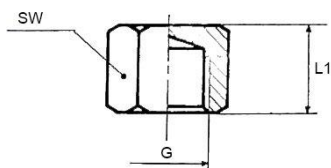

239.03-N

Sechskant-Überwurfmutter

Artikel Nr.	Typen Nr.	Gewinde	für Tüllengröße	L1 mm	SW mm
111546	239.01-N	G 1/8	LW 4, LW 6	13,0	14
111547	239.02-N	G 1/4	LW 4, LW 6	15,0	17
111548	239.03-N	G 3/8	LW 9	15,0	19
111549	239.04-N	G 1/2	LW 4, LW 6, LW9	16,0	24

238.03

Sechskant-Gegenmutter

Artikel Nr.	Typen Nr.	Gewinde	L1 mm	SW mm
111550	238.01-N	G 1/8	4,5	14
111550 = Auslaufartikel. Artikel nicht mehr verfügbar. Ersatzartikel 138502 (MSN23818)				
111551	238.02-N	G 1/4	5,0	17
111551 = Auslaufartikel. Artikel nicht mehr verfügbar. Ersatzartikel 138503 (MSN23814)				
111552	238.03-N	G 3/8	5,5	19
111552 = Auslaufartikel. Artikel nicht mehr verfügbar. Ersatzartikel 138504 (MSN23838)				
111553	238.04-N	G 1/2	6,0	24
111554	238.05-N	G 3/4	6,0	30
111554 = Auslaufartikel. Artikel nicht mehr verfügbar. Ersatzartikel 138506 (MSN23834)				
111555	238.06-N	G 1	8,0	38