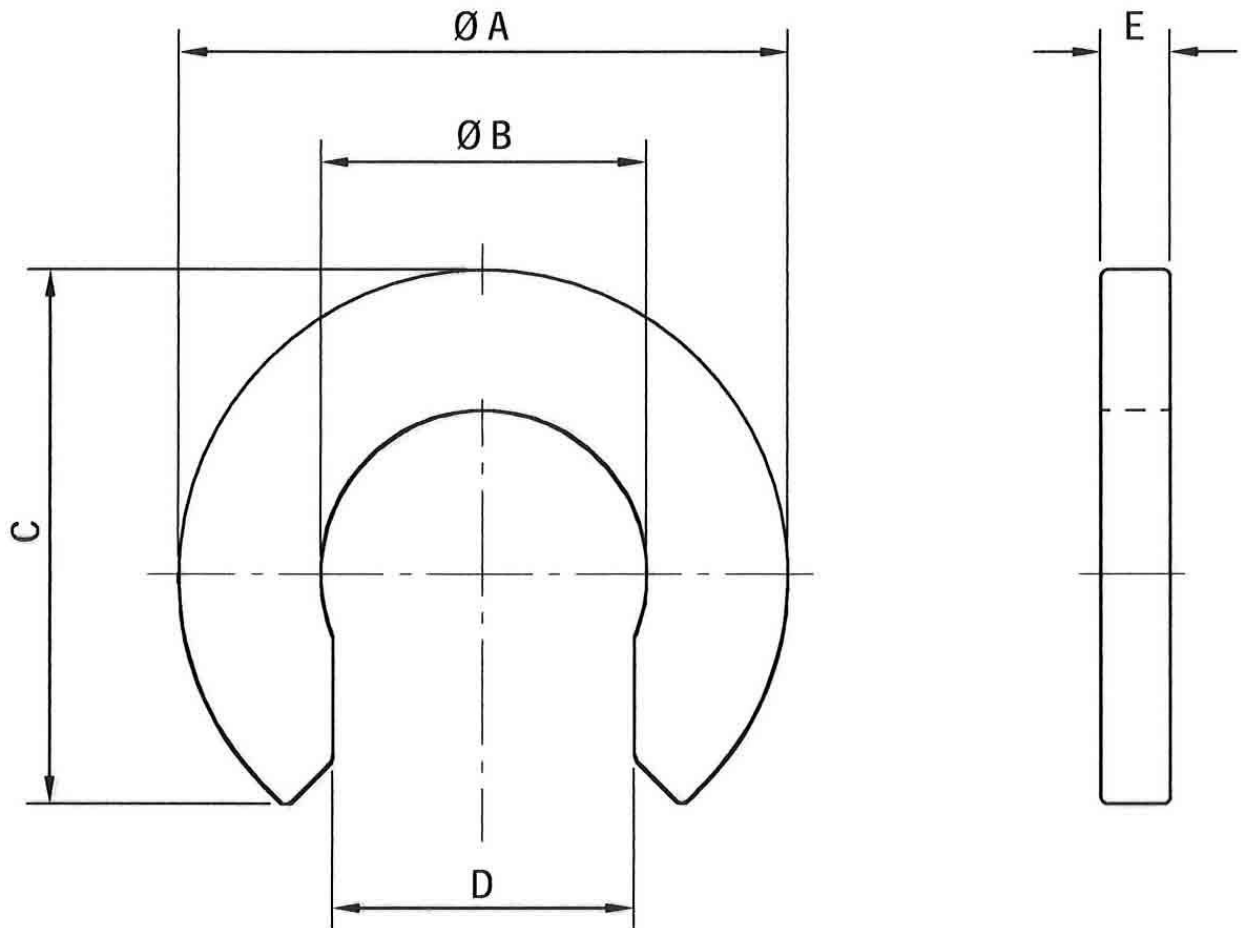

Material: Polyacetal (POM)  
Farbe: schwarz

Artikel Nr.	Ident Nr.	Für Rohr- Außen-Ø mm	$\varnothing A$	$\varnothing B$	C	D	E
93.015	114059	15	35,0	15,5	30,6	14,2	4,8