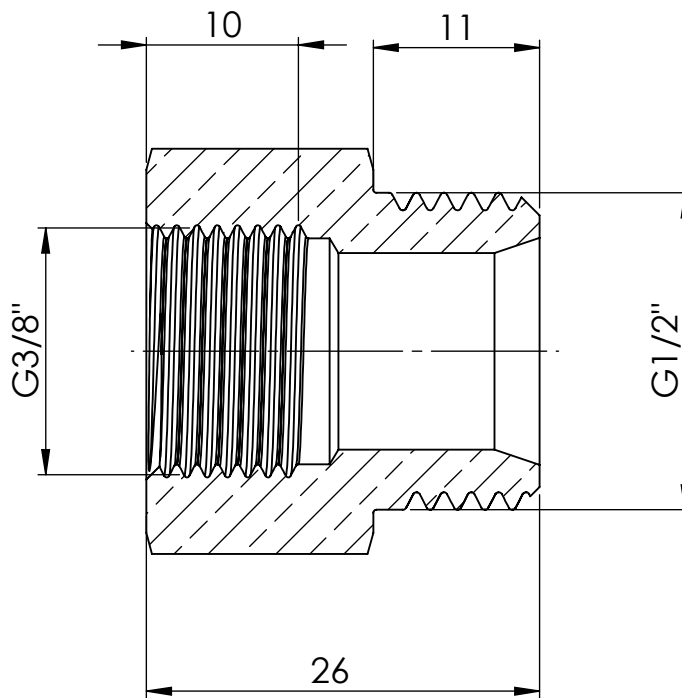

B

B

C

C

D

D

		Maßstab / Scale: 2:1	
		Material: CW 614N (CuZn39Pb3)	
		Benennung / Designation: <b>Reduziernippel lang</b> Reducing nipple long	
		Artikelnummer / item number: <b>134688</b>	Status
		Typ-Nr.: MS251L1238	Format A4
			Version Blatt / von sheet / of 2 / 2
		 Schützenstraße 27, 72574 Bad Urach Telefon: 07125 9497-0	