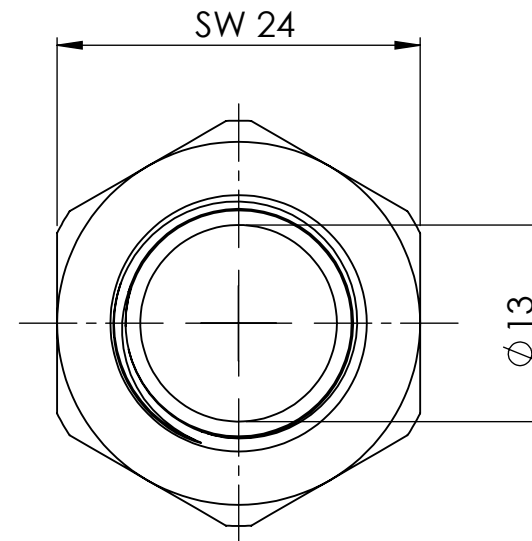

B

B

C

C

D

D

		Maßstab / Scale: 2:1	
		Material: CW 614N (CuZn39Pb3)	
		Benennung / Designation: <b>Reduziernippel lang</b> Reducing nipple long	
		Artikelnummer / item number: <b>134688</b>	Status
		Typ-Nr.: MS251L1238	Format A4
			Version Blatt / von sheet / of 2 / 2
		 Schützenstraße 27, 72574 Bad Urach Telefon: 07125 9497-0	