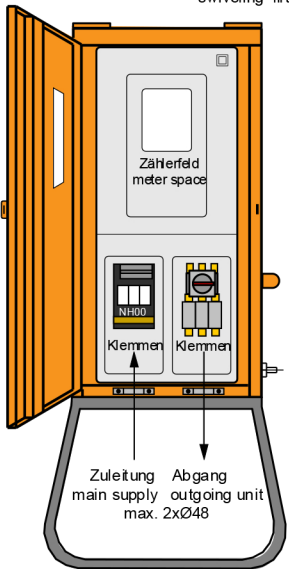

500

Kranösen, schwenkbar
swiveling lifting lugs

970

460

Tiefe/depth: 285mm