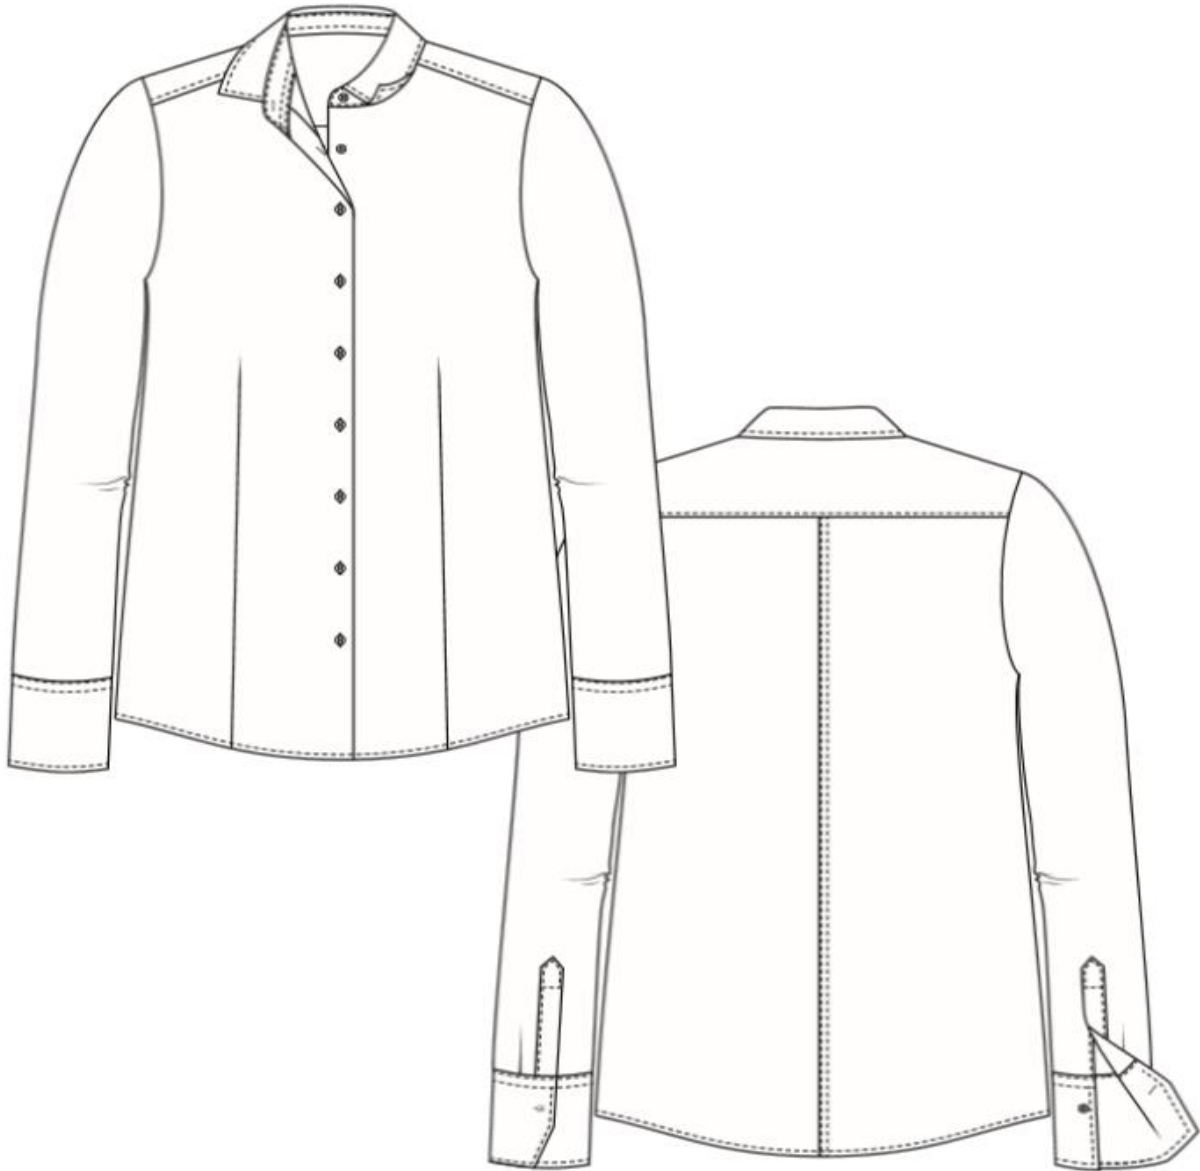

Maßtabelle Blusen

size measurement table for blouses

ET ERNA

D708		34	36	38	40	42	44	46	48	50	52	54
Oberweite (cm)	chest measurement	94	98	102	106	111	116	121	128	135	142	149
Tailenweite (cm)	waist measurement	86	90	94	98	106	112	118	126	132	138	144
Hüftweite (cm)	hip measurement	100	104	108	112	118	122	126	132	138	144	150
Rückenlänge (cm)	body length	66	66	66	66	68	68	71	71	71	71	71

Die Maße beziehen sich auf das fertige Produkt /the measurements apply to the finished products