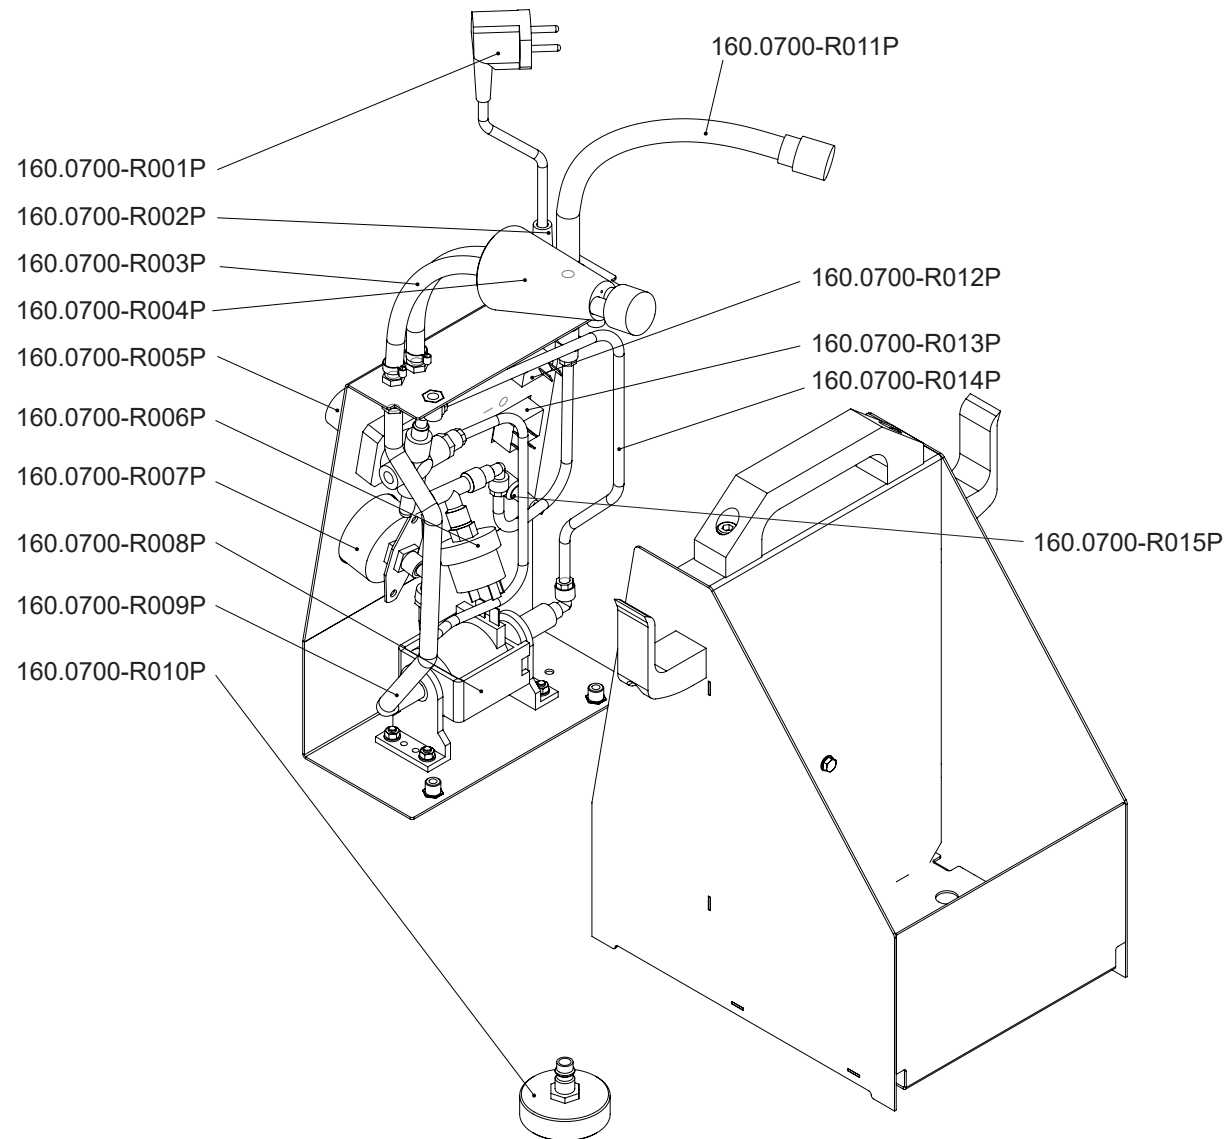

Art. 160.0700

Art. 160.0700

Art.-Nr.	Description	Beschreibung	Menge Qty.
160.0700-R001P	Powercord	Netzkabel	1
160.0700-R002P	Bent protection	Kabelknickschutz	1
160.0700-R003P	Suction hose	Absaugschlauch	1
160.0700-R004P	Suctionset	Saugeinheit	1
160.0700-R005P	Pressure regulation	Microregler	1
160.0700-R006P	Pressure switch	Druckschalter	1
160.0700-R007P	Gauge	Manometer	1
160.0700-R008P	Pump	Pumpe 30W	1
160.0700-R009P	Hose black	Schlauch schwarz	1
160.0700-R010P	Adapter E20	Adapter E20	1
160.0700-R011P	Filler hose	Füllschlauch mit Kupplung	1
160.0700-R012P	Start button	Starttaster	1
160.0700-R013P	On off switch	Netzschalter	1
160.0700-R014P	PE hose	PE Schlauch	1
160.0700-R015P	Fuse	Sicherungshalter	1