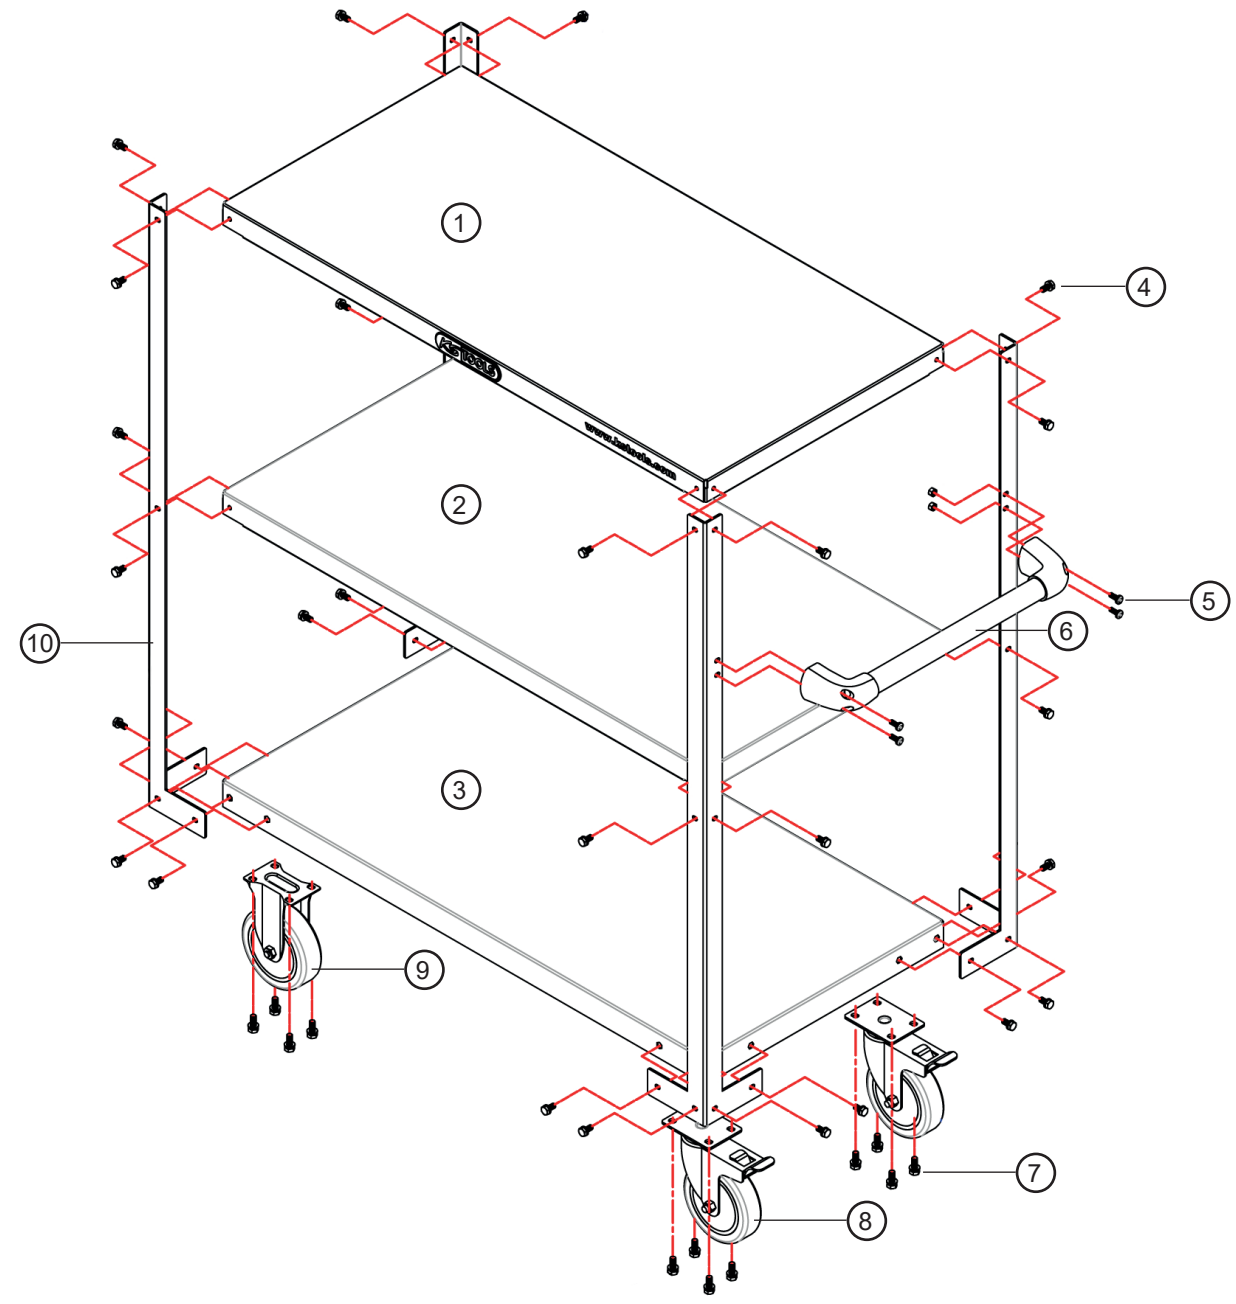

Art. 890.0009

Art. 890.0009

Nr.	Description	Beschreibung	Menge Qty.
1	Top shelf	Obere Ablage	1
2	Middle shelf	Mittlere Ablage	1
3	Bottom shelf	Untere Ablage	1
4	Service cart assembly screws	Befestigungsschraubenset für drei Ablagen	1
5	Side handle assembly screws	Befestigungsschrauben für seitol. Griff	1
6	Side handle	Seitlicher Griff	1
7	Caster assembly screws	Befestigungsschraubenset für vier Räder	1
8	4" swivel caster wheel with brake	Räder 4" drehbar mit Bremse 2stk.	1
9	4" fixed caster wheels	Räder 4" starr 2stk.	1
10	Steel legs 4pcs	Streben für Ablagefächer 4stk.	1