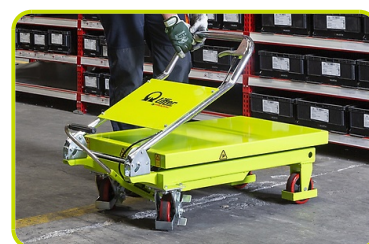

# LT15

HUBTISCH 150 kg

Die Scherenhubtische mit fußbetätigter Hydraulikpumpe sind das ideale Werkzeug für eine Vielzahl von Hebe- und Ladevorgänge und zur Nutzung als verstellbarer "Arbeitstisch" bei besserer Ergonomie und Produktivität. Sie vereinen Funktion, Kosteneinsparung, sowie Sicherheit und Gesundheit des Bedieners während der Arbeit.

## KOMPAKT

- Der Hubtisch ist mit einem klappbaren Fahrgriff ausgestattet. Wenn dieser vollständig umgelegt ist, ist das Gerät sehr kompakt und kann bequem und platzsparend aufbewahrt werden.
- Stabile Stahlkonstruktion, die zum Transport und zur Kommissionierung Ihrer Waren dient und zu einem zuverlässigen Partner im Arbeitsalltag wird.
- Einfache Handhabung durch einen ergonomischen Griff und die Kombination von festen und lenkbaren Polyurethan Rädern.

## EINFACHE BEDIENUNG

- Dank der effizienten hydraulischen Fußpumpe kann der Tisch auf die gewünschte Höhe gebracht werden, um Arbeitsmaterialien einfach aufzunehmen und anzuheben.
- Mit dem Hebel am Fahrgriff ist es möglich, den Tisch stufenlos abzusenken.

## SICHER

- Die Fußbremsen an den Lenkrädern garantieren perfekte Stabilität während des Betriebs.
- Der Schutz an den Lenkrädern schützt die Füße beim Betrieb.
- Die auf eine individuelle und ergonomische Höhe angehobene Objekte entlasten Ihren Rücken erheblich.
- Die Inspektionsstützen fixieren die Plattform bei Wartungs- und Reinigungsarbeiten.